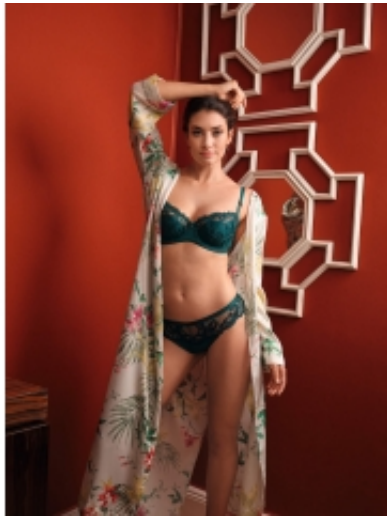

Link zum Produkt: <https://efemina.de/conturelle-balconette-bh-807864-sparkle-smaragd-mit-swarovski-stein-p-607.html>

Conturelle Balconette-BH 807864 SPARKLE Smaragd mit Swarovski-Stein

Preis	66.46 Euro
Vorheriger Preis	94.95 Euro
Status	Lieferbar
Lieferfrist	3 Werktage
Artikel Nr.	807864
Herstellercode	807864
Hersteller	Felina Conturelle

Produktbeschreibung

Conturelle Balconette-BH aus der raffinierte SPARKLE-Serie in sehr schöner, entzückender Smaragd-Farbe. Eine wahrhaft königliche Farbe für jede echte Dame.

- ein Balconette in Smaragdgrün
- ein perfektes Schnitt von Conturelle
- verführerische Spitze überzieht die Körbchen
- zwischen dem Körbchen befindet sich Swarovski-Stein
- sehr bequem zu tragen
- die Brüste ist perfekt unterstützt
- Felina-Qualität des BHs ist ausgesprochen trageangenehm
- Conturelle SPARKLE
- Material aus 65% Polyamid, 16% Polyurethan, 10% Elasthan, 9% Polyester

Das Produkt hat zusätzliche Optionen:

Farbe: Smaragd (552)

BH-Größe: 70E , 70F , 75B , 75C , 75E , 75F , 80B , 80C , 80D , 80E , 85B , 85C , 85D , 85E , 85F , 90C