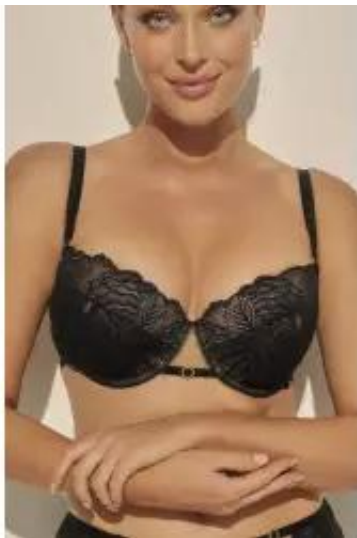

Link zum Produkt: <https://efemina.de/push-up-bh-model-227007-kinga-p-5537.html>

## Push- up- BH model 227007 Kinga

Preis	<b>51.48 €</b>
Artikel Nr.	<b>matterhorn_227007</b>
Code EAN	<b>5903615167418</b>
Hersteller	<b>Kinga</b>

### Produktbeschreibung

Der schwarze Push-up-BH Luna PU-1131 kombiniert einen stilvollen Look mit Alltagskomfort. Die Cups mit Bügeln, aus eleganter Spitze gefertigt und mit weicher Baumwolle gefüttert, bieten Komfort und eine angenehme Passform auf der Haut. Das Modell ist mit herausnehmbaren Push-up-Polstern ausgestattet, die den Busen betonen und optisch vergrößern. Verstellbare, abnehmbare Träger ermöglichen eine individuelle Anpassung und vielfältige Stylings. Die Seiten aus elastischem, stabilem Netzstoff und Spitze unterstützen den Busen zusätzlich und verbessern die Stabilität des Tragens. Der Verschluss mit zwei oder drei Haken und dreifacher Verstellmöglichkeit ermöglicht eine ideale Anpassung des Unterbrustbands. Das Design 206 modelliert und hebt den Busen effektiv an, verleiht ihm eine attraktive Form. Eine hervorragende Wahl für Frauen, die nach Unterwäsche suchen, die Funktionalität, Eleganz und sinnlichen Charakter vereint.